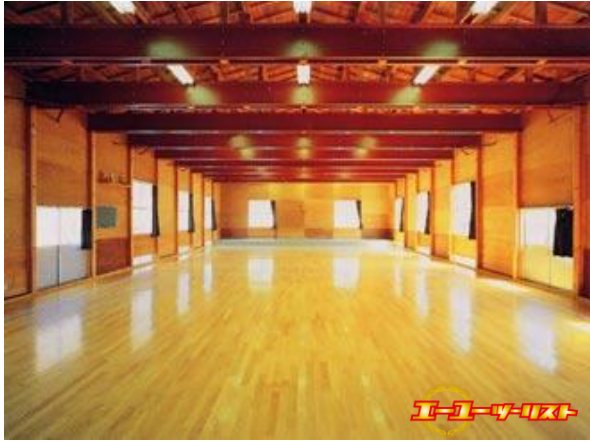

群馬県

尾瀬岩鞍

温泉旅館 つちいで

練習会場イメージ

練習会場データ

合奏練習会場	大きさ(畳)	170畳
	音出時間	21時まで音出可能
	施設情報	ピアノ1台
個人・パート練習		各客室・広間 ※夕食時まで音出可能

宿データ

住所	群馬県利根郡片品村土出1958				
収容	100名	客室	18室	浴室	2箇所