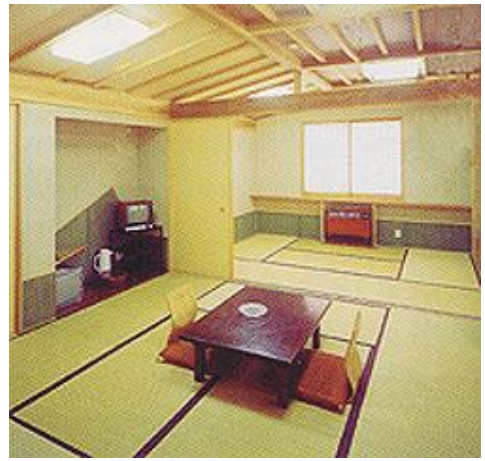

群馬県

尾瀬岩鞍

温泉旅館 つちいで

練習会場イメージ

練習会場データ

合奏練習会場	大きさ(畳)	170畳
	音出時間	21時まで音出可能
	施設情報	ピアノ1台
個人・パート練習		各客室・広間 ※夕食時まで音出可能

宿データ

住所	群馬県利根郡片品村土出1958				
収容	100名	客室	18室	浴室	2箇所