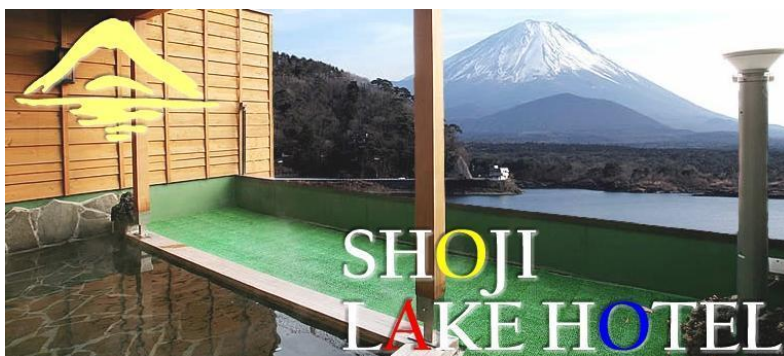

山梨県

精進湖

精進湖レークホテル

練習会場イメージ

練習会場データ

合奏練習会場	大きさ(畳)	100畳
	音出時間	22時まで音出可能
	施設情報	第2ホール(65 畳) 第3ホール(45 畳) 練習室
個人・パート練習	各客室・広間	

宿データ

住所	山梨県南都留郡河口湖精進266				
収容	130名	客室	21室	浴室	3箇所