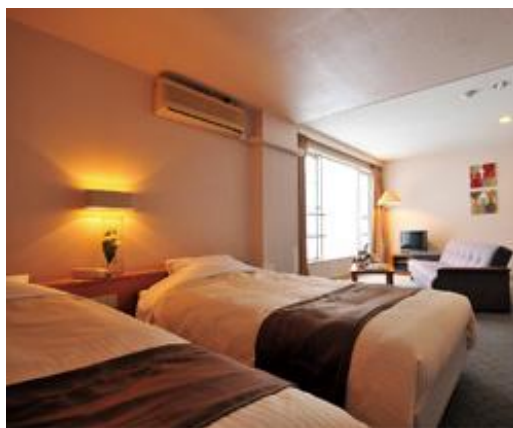

新潟県

湯沢

シェラリゾート湯沢

練習会場イメージ

練習会場データ

合奏練習会場	大きさ(畳)	17の大小スタジオ
	音出時間	22時間音出可能
	施設情報	
個人・パート練習		17の大小スタジオ

宿データ

住所	新潟県南魚沼郡湯沢町土樽 731-1				
収容	200名	客室	65室	浴室	2箇所