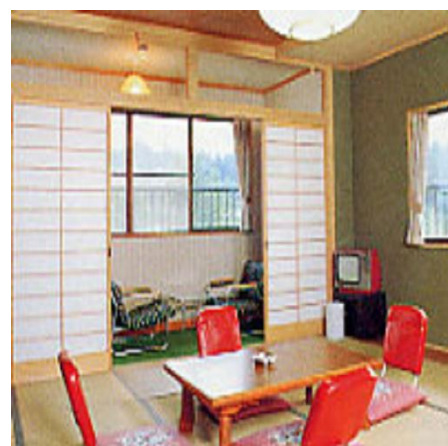

山梨県

河口湖

河口湖セントヴィレッチ

練習会場イメージ

練習会場データ

合奏練習会場	大きさ(畳)	120畳
	音出時間	22時間まで音出可能
	施設情報	ラベンダー大会議室/120畳(120名収容) MJQ会議室/50畳(50名収容)、ホワイトボード、プロジェクター ラベンダー小会議室/30畳(30名収容)
個人・パート練習		各客室・広間 ※音出は夕食時まで

宿データ

住所	山梨県南都留郡富士河口湖町船津1636-1				
収容	120名	客室	18室	浴室	4箇所