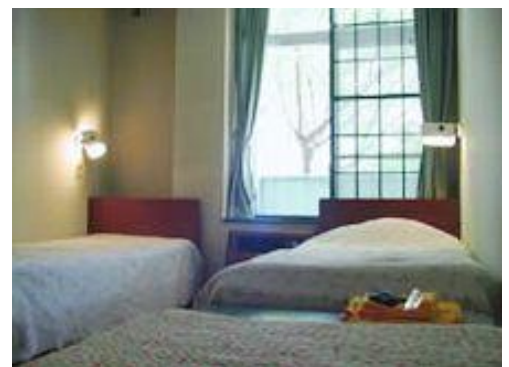

新潟県

苗場高原

ラフォーレ苗場

練習会場イメージ

練習会場データ

合奏練習会場	大きさ(畳)	100畳
	音出時間	22時まで音出可能
	施設情報	グランドピアノ1台
個人・パート練習	各客室・広間 ※夕食時まで音出可能	

宿データ

住所	新潟県南魚沼郡湯沢町三国231				
収容	80名	客室	14室	浴室	2箇所