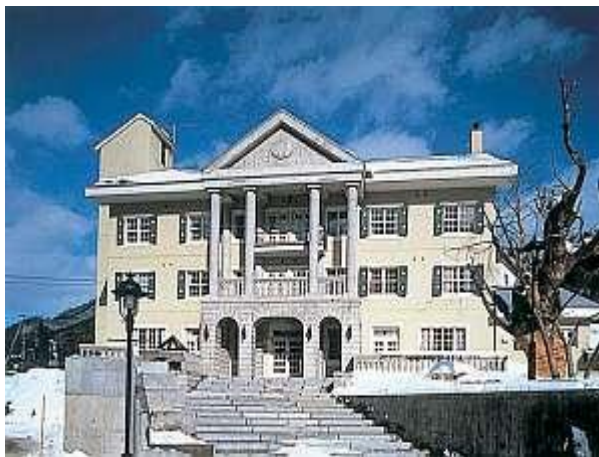

新潟県

苗場高原

苗場スプリングスホテル

練習会場イメージ

練習会場データ

合奏練習会場	大きさ(畳)	120畳
	音出時間	22時まで音出可能
	施設情報	グランドピアノ・アップライトピアノ各1台 他 練習室 (50・70・40 畳有)
個人・パート練習	各客室・広間 ※夕食時まで音出可能	

宿データ

住所	新潟県南魚沼郡湯沢町三国184				
収容	100名	客室	48室	浴室	2箇所