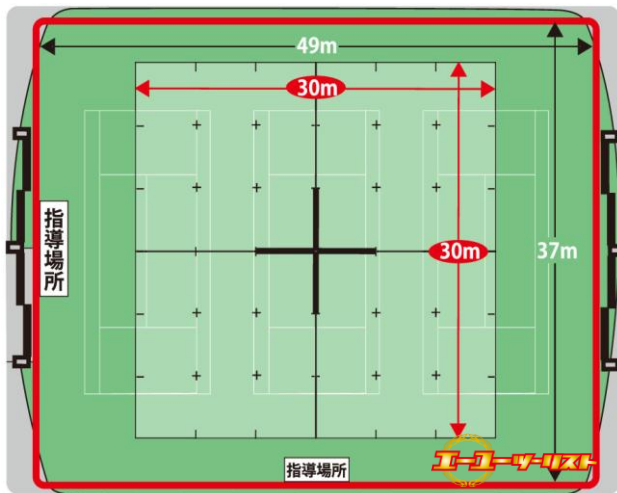

## 練習会場イメージ

## 練習会場データ

合奏練習会場	大きさ(畳)	49m×37m
	音出時間	21時まで音出可能
	施設情報	
個人・パート練習		各客室・広間 ※夕食時まで音出可能