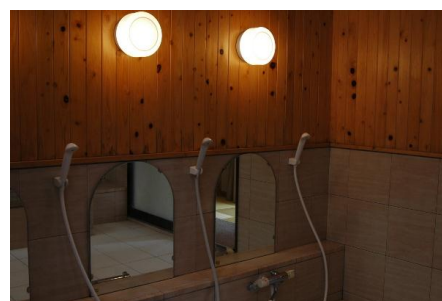

千葉県 岩井海岸

小池荘

練習会場イメージ

練習会場データ

合奏練習会場	大きさ(畳)	100畳
	音出時間	22時まで音出可能
	施設情報	グランドピアノ1台 アップライトピアノ1台
個人・パート練習	各客室・広間 ※夕食時まで音出可能	

宿データ

住所	千葉県南房総市久枝730				
収容	130名	客室	28室	浴室	3箇所

お問い合わせ先 エーユーツーリスト ☎ 048-444-7622 まで