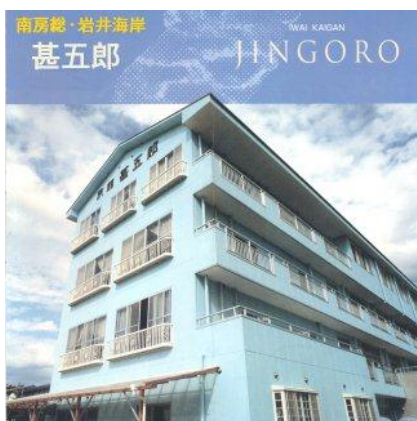

千葉県 岩井海岸

甚五郎

練習会場イメージ

練習会場データ

合奏練習会場	大きさ(畳)	①100畳 ②150畳
	音出時間	24時間音出可能
	施設情報	ピアノ オルガン各1台
個人・パート練習	各客室・広間	

宿データ

住所	千葉県南房総市久枝582				
収容	180名	客室	28室	浴室	6箇所

お問い合わせ先 エーユーツーリスト ☎ 048-444-7622 まで