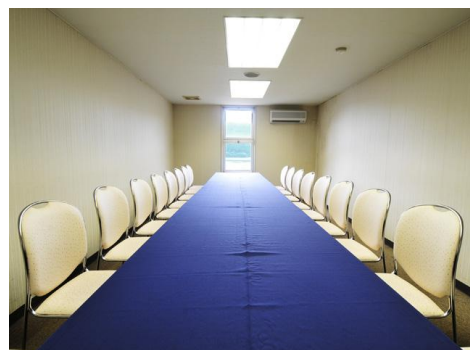

神奈川県

箱根

箱根高原ホテル

練習会場イメージ

練習会場データ

合奏練習会場	大きさ(畳)	120畳
	音出時間	※要相談
	施設情報	大小全10室 多目的ホール(研修室・会議室有ります) グランドピアノ1台 研修危機完備
個人・パート練習		※要相談

宿データ

住所	神奈川県足柄下郡箱根町野尻160				
収容	254名	客室	31室	浴室	4箇所