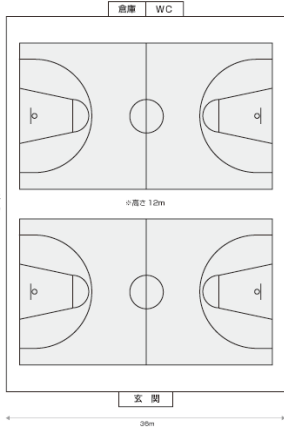

## 練習会場イメージ

バスケットコート 2面

第一体育館見取図

バレーボールコート 3面

バドミントンコート 8面

## 練習会場データ

合奏練習会場	大きさ(畳)	40m×36m
	音出時間	18時まで音出可能
	施設情報	他 36m×18m 体育館有ります
個人・パート練習	各客室・広間 ※夕食時まで音出可能	