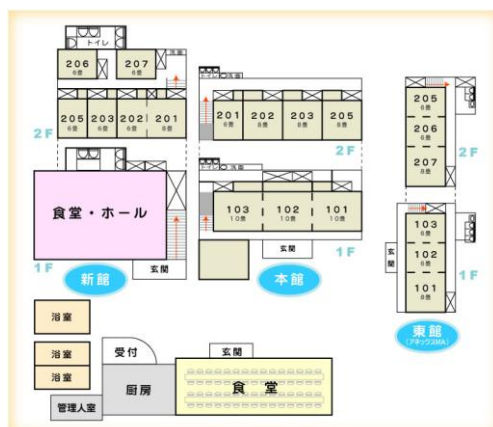

千葉県

岩井海岸

ベイサイドイン ごんべえ

練習会場イメージ

練習会場データ

合奏練習会場	大きさ(畳)	100畳
	音出時間	22時まで音出可能
	施設情報	各部屋冷暖房完備 グランドピアノ(1台) アップライトピアノ(2台)オルガン(1台) 譜面台・足台・指揮台
個人・パート練習		各客室・広間 ※夕食時まで音出可能

宿データ

住所	千葉県南房総市久枝769				
収容	120名	客室	19室	浴室	3箇所